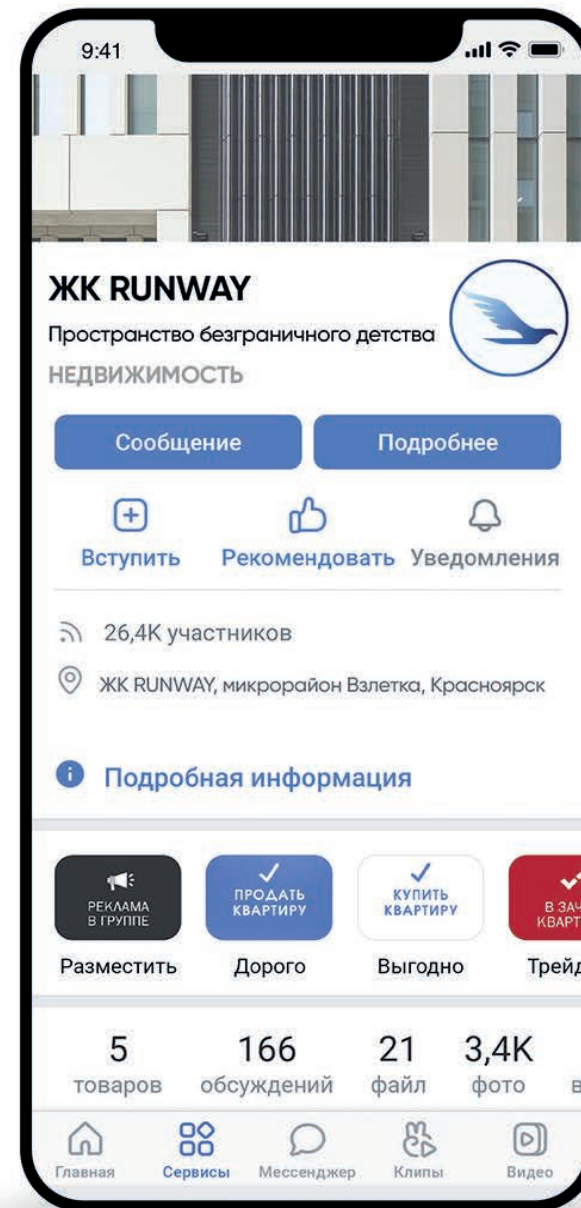

# RUNWAY

«Runway» в переводе с англ. означает «взлетную полосу». Это название ассоциируется с подъемом и стремительностью. Взлетная полоса – как дорога домой, как настоящее путешествие в лучшую жизнь.

В Красноярске на пересечении улиц Молокова и Валетная располагался старый аэропорт с двумя взлетно-посадочными полосами.

ЖК «Runway» станет новым символом, напоминающим об истории аэропорта Красноярска.

22

23

Логотип-иконка в соцсетях

**Ваши мечты  
обрели адрес!**

**RUNWAY**  
REAL ESTATE

Баннер

**RUNWAY**